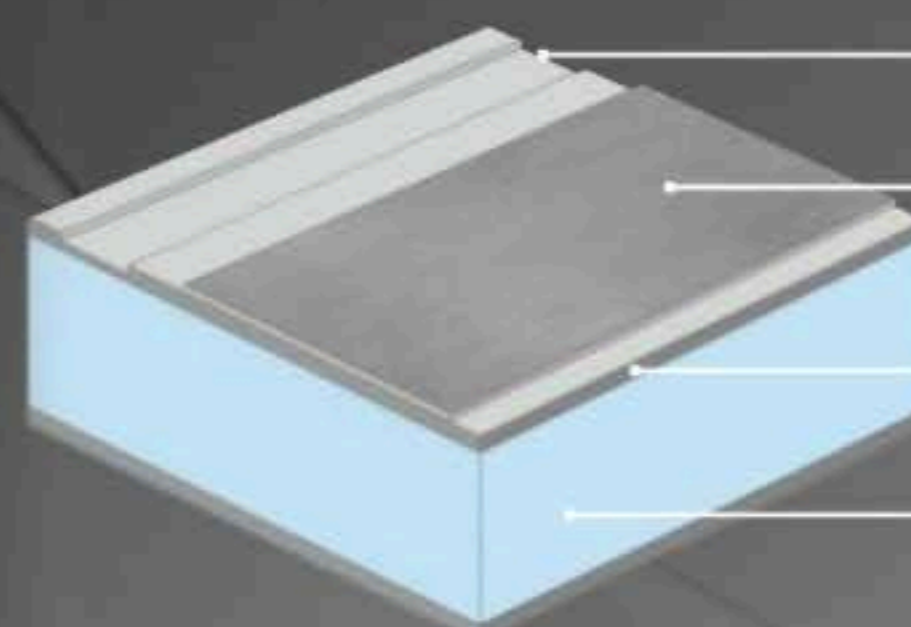

CANAL FRESADO 10mm
Canal alésé 10mm

CHAPA SOBREPOSTA EM ALUMÍNIO ANODIZADO
ESPESSURA DE 0,8mm (Cor Inox)
Tôle Aluminium Anodized d'épaisseur 1,5mm (couleur acier)

CHAPA DURA H24 ALUMÍNIO ESPESSURA DE 1,5mm
Tôle Aluminium H24 d'épaisseur 1,5mm